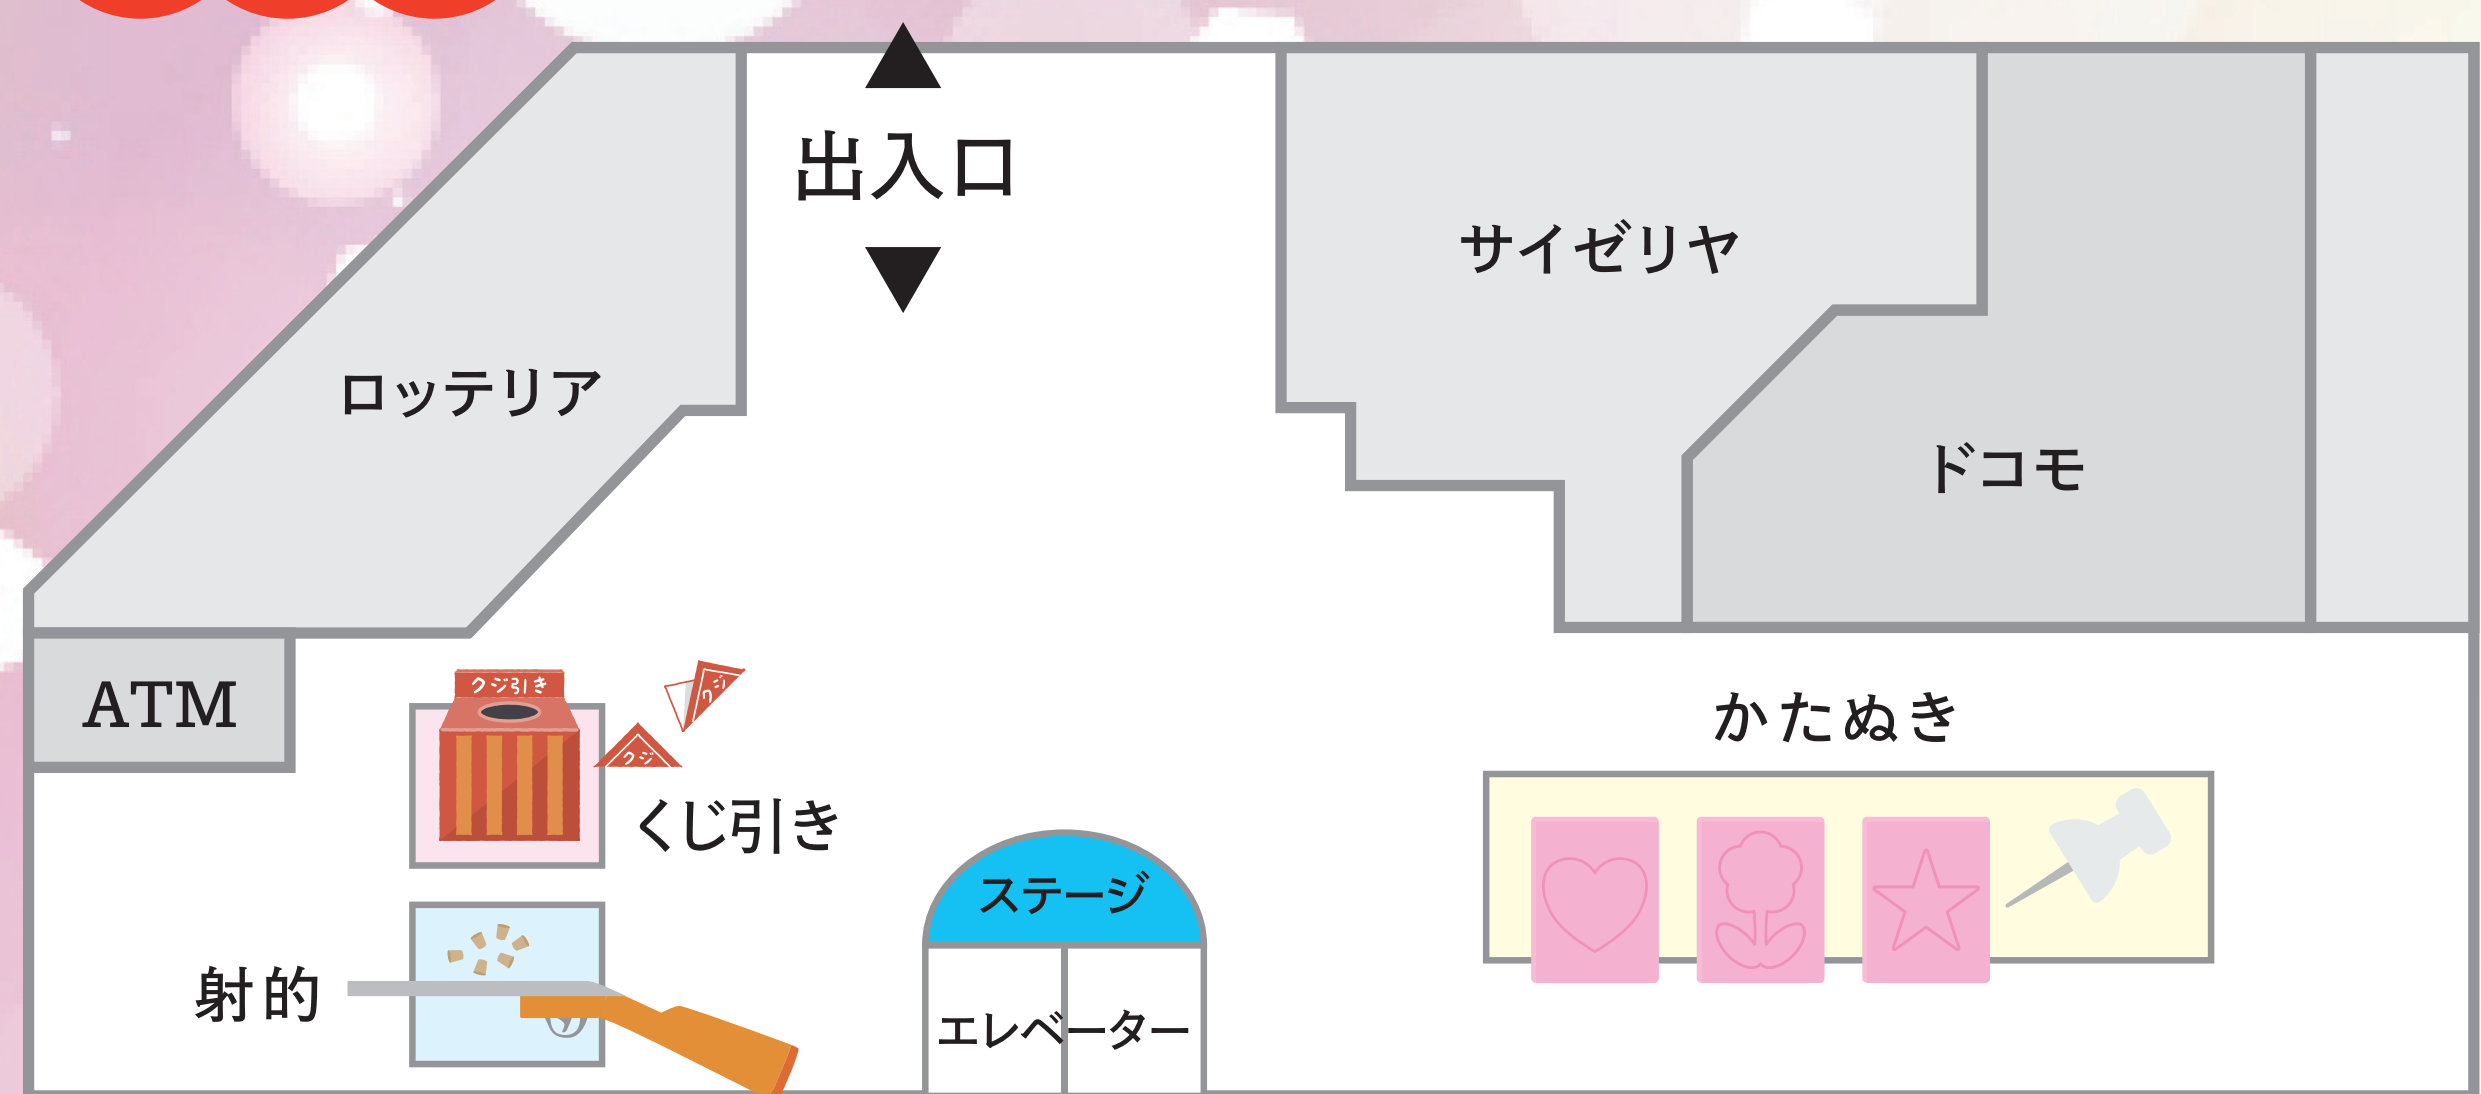

※観覧注意事項は※HPよりご確認ください

※内容は変更となる場合がございます。ご了承くださいませ。

※【臨時駐輪場】期間:10/3(木)～10/6(日) 場所:ゼブラゾーン、郵便局入口付近、正面玄関スペース

BINGO!

参加無料 ステージ前に集まれ!

小学生以下限定

昭和マルシェビンゴ大会

10月6日(日) 16:00開催

開催場所: エントランス会場特設ステージ

豪華賞品多数

1等賞品はなんと [Nintendo Switch]

ビンゴカード配布

- 配布日時 10月6日 13:30より配布
- 配布場所 キャポ大谷地 駐輪場特設会場
- 【150枚限定】なくなり次第配布終了。

小学生以下限定 Present

ご来場いただいたお子様に

ヨーヨー無料プレゼント!

- 駐輪場特設会場、わたあめ横で配布いたします。
- 200個限定。なくなり次第配布を終了いたします。

屋内1F エントランス会場

駐輪場 特設会場